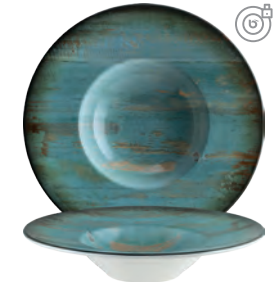

Madera Mint

Bestellnummer / Order No.	MDRMTVAO36DT	MDRMTGRM15OKY	MDRMTGRM19OKY	MDRMTGRM24OKY	MDRMTGRM27CK	MDRMTBNC28CK
Bezeichnung / Name	Madera Mint Vago Platte oval / Oval plate 36cm	Madera Mint Gourmet Platte oval / Oval plate 15 x 8,5cm	Madera Mint Gourmet Platte oval / Oval plate 19 x 11 cm	Madera Mint Gourmet Platte oval / Oval plate 24 x 14cm	Madera Mint Gourmet Pastateller / Pasta plate 27cm	Madera Mint Banquet Pastateller / Pasta plate 28cm
Barcode (Stück / Item)	8 697700 037485	8 697700 049204	8 697700 043226	8 697700 046906	8 697700 041895	8 697700 043219
Barcode (VE / SU)	86 977000 374854	86 977000 492046	86 977000 432264	86 977000 469062	86 977000 418954	86 977000 432196
cl max.					45cl	40cl
↔	370 x 170mm	150 x 90mm	192 x 111mm	238 x 142mm	268mm	280mm
↕	25mm	25mm	30mm	35mm	60mm	60mm
net./brt. net./gross	705g / 724g	169g / 176g	255g / 267g	422g / 440g	891g / 951g	893g / 943g
	12 / 816	12 / 3.168	12 / 2.304	12 / 1.164	6 / 408	6 / 396
Stückpreis / PPI	27,60€	12,50€	13,78€	17,26€	17,87€	19,14€